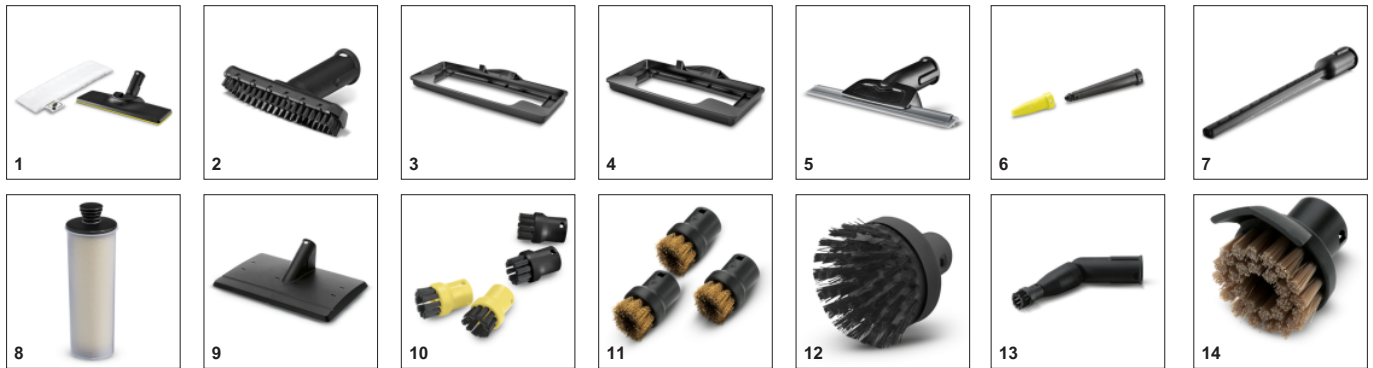

ПРИНАДЛЕЖНОСТИ SC 3 EASYFIX *EU-II 1.513-123.0

	№ для заказа	Описание	
ПАРООЧИСТИТЕЛЬ / ПАРОПЫЛЕСОС / ГЛАДИЛЬНАЯ СИСТЕМА			
Насадки			
Насадка для пола EasyFix в комплекте	1 2.863-267.0	Насадка для пола EasyFix в комплекте с салфеткой.	☒
Ручная насадка	2 2.884-280.0	Для очистки душевых кабин, настенной плитки и т.д. Может применяться с обтяжкой или без нее.	☒
Накладка для чистки ковров	3 2.863-269.0	Позволяет легко и удобно освежать ковровые напольные покрытия.	☐
Накладка для чистки ковров Mini	4 2.863-298.0	Для освежения труднодоступных участков ковровых покрытий паром: накладка для чистки ковров Mini легко устанавливается на насадке для пола EasyFix Mini без контакта с грязью.	☐
Насадка для мытья окон	5 2.863-025.0	Специальный аксессуар для мойки окон, стекол или зеркал с использованием пароочистителя	☐
Комплект с мощным соплом	6 2.863-263.0	Комплект с удлинителем и мощным соплом.	☐
Насадка для ухода за текстилем	7 2.863-233.0	Насадка для освежения одежды и других текстильных изделий, а также для устранения запахов. С приспособлением для удаления ворсинок.	☐
Другое			
Картридж для защиты от накипи	8 2.863-018.0	Картридж для защиты от накипи эффективно удалит соли кальция из заполняемой воды. Устанавливается непосредственно в пароочиститель. Продлит срок службы вашего устройства. Просто установите его в пароочиститель SC 3 EasyFix.	☒
Насадка для удаления обоев	9 2.863-062.0	Для легкого отделения обоев и остатков клея паром.	☐
Наборы щеток			
Комплект круглых щеток	10 2.863-264.0	Две черные и 2 желтые круглые щетки для разных мест применения.	☐
Комплект круглых щеток с латунной щетиной	11 2.863-061.0	Комплект круглых щеток с латунной щетиной для легкого удаления стойких загрязнений и отложений с нечувствительных поверхностей.	☐
Круглая щетка большая	12 2.863-022.0	Большая круглая щетка для уборки большей площади за меньшее время	☐
Паровая турбощетка	13 2.863-159.0	Решение, позволяющее отказаться от утомительного протирания поверхностей: паровая турбощетка, облегчающая и вдвое ускоряющая выполнение уборочных работ (в частности, очистку швов и стыков).	☐
Круглая щетка со скребком	14 2.863-140.0	С двухрядной жаростойкой щетиной и скребком для устранения стойкой грязи (например, жировых отложений с плит). Не подходит для обработки чувствительных поверхностей (деревянных, пластиковых и т. п.).	☐

☒ Входит в комплект поставки
☐ Доступные аксессуары.
☐ Чистящее средство.